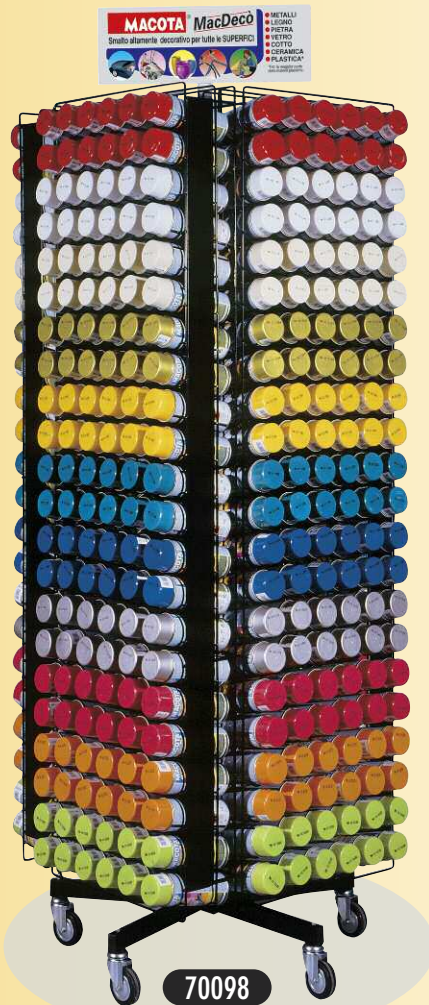

70598

70098

70498

I Cod. 69198 Espositore da parete per bombole verticali Pz. 147
Cod. 69298 Espositore bifacciale su ruote, composto da:
 1 pannello per bombole verticali
 1 pannello per bombole orizzontali
 Pz. 279
Cod. 69398 Espositore 4 facce girevole su ruote, composto da:
 3 pannelli per bombole orizzontali
 1 pannello per bombole verticali
 Pz. 543
Cod. 70098 - ESPOSITORE GIREVOLE GIGANTE - pz. 528
Cod. 70298 - ESPOSITORE DA PARETE pz. 132
Cod. 70498 - ESPOSITORE BIFACCIALE SU RUOTE - pz. 264
Cod. 70698 - ESPOSITORE 3 PIANI SU RUOTE - pz. 200
Cod. 70598 - ESPOSITORE 6 PIANI pz. 300

GB Cod. 69198 Wall display stand for vertical bombs Pcs. 147
Cod. 69298 Double-sided display stand on wheels, consisting of: 1 panel for vertical bombs 1 panel for horizontal bombs Pcs. 279
Cod. 69398 4-sided revolving display stand on wheels, consisting of: 3 panels for horizontal bombs
 1 panel for vertical bombs Pcs. 543
Cod. 70098 - GIANT REVOLVING DISPLAY STAND - pz. 528
Cod. 70298 - WALL DISPLAY STAND pz. 132
Cod. 70498 - DOUBLE SIDED DISPLAY STAND ON WHEELS - pz. 264
Cod. 70698 - 3 LEVELS DISPLAY STAND ON WHEELS - pz. 200
Cod. 70598 - 6 LEVELS DISPLAY STAND - pz. 300

F Cod. 69198 Présentoir mural pour bombes verticales. Pcs. 147
Cod. 69298 Présentoir double-face sur roues, composé par :
 1 panneau pour bombes verticales
 1 panneau pour bombes horizontales Pcs. 279
Cod. 70498 Présentoir 4 faces tournant sur roues composé par :
 3 panneaux pour bombes horizontales
 1 panneau pur bombes verticales Pcs. 543
Cod. 70098 PRÉSENTOIR TOURNANT GÉANT - pz. 528
Cod. 70298 - PRÉSENTOIR MURAL - pz. 132
Cod. 70498 - PRÉSENTOIR DOUBLE-